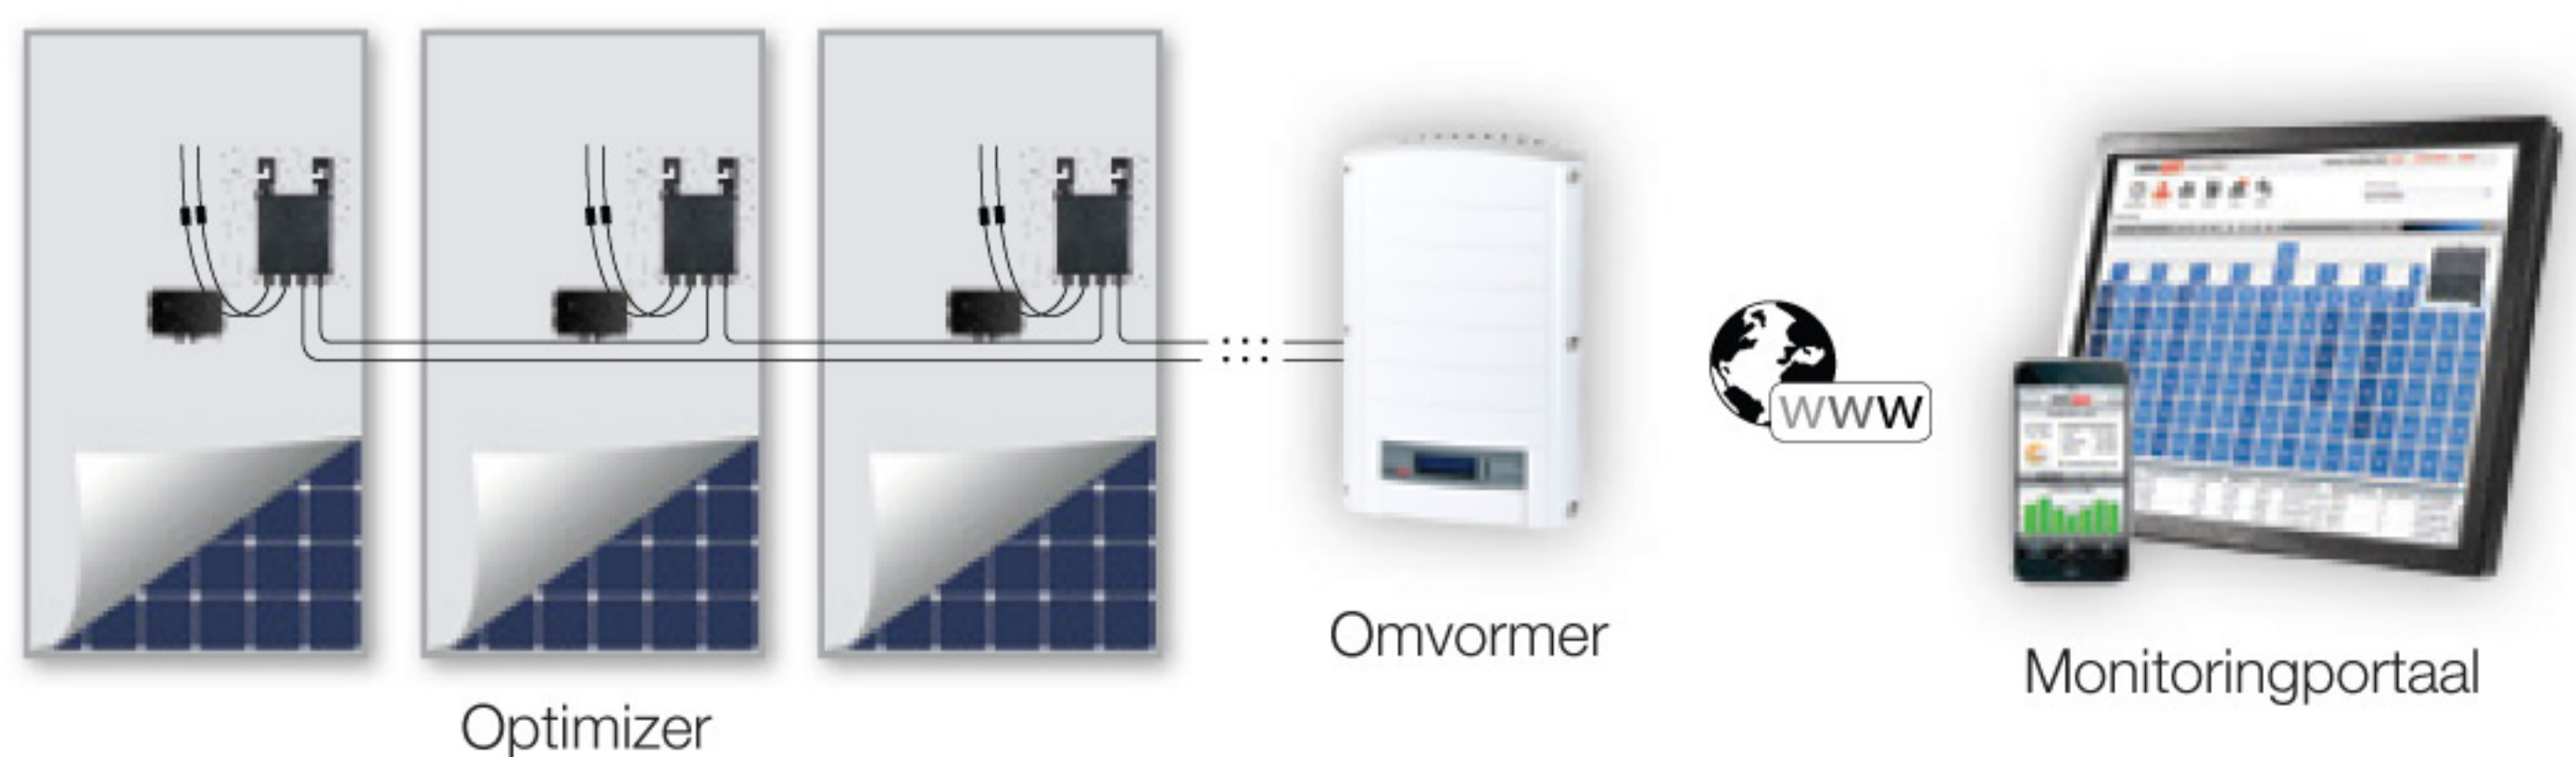

In een klassiek systeem worden zonnepanelen in serie aangesloten op de omvormer. Als er 1 zonnepaneel uit de serie minder presteert door schaduw, vuil, etc beïnvloed dat paneel de hele serie. Het minst presterende paneel uit de serie bepaalt immers de opbrengst! Door SolarEdge optimizers aan te sluiten op zonnepanelen wordt elk zonnepaneel een slim paneel en gaat het een maximum aan energie leveren ongeacht hoeveel energie de andere panelen kunnen leveren. Hierdoor kan je tot 25% meer energie uit uw systeem halen. **Quattrosolar adviseert u graag over de mogelijkheden en voorziet u van een perfecte installatie.**

solaredge

Quattrosolar zonnepanelen

Maximale monitoring en meer opbrengst bij schaduw

- ✓ Wekt bij moeilijke daken en/of schaduwproblemen tot 25% meer energie op uit uw zonnepanelen.
- ✓ Automatische uitschakeling van elk paneel voor maximale veiligheid tijdens montage, onderhoud en bij noodgevallen.
- ✓ Panelen installeren met verschillende oriëntaties en hellingshoeken wordt met SolarEdge mogelijk.
- ✓ Hoge betrouwbaarheid met standaard 12 jaar garantie om de omvormer en 25 jaar op de optimizers.
- ✓ Volledig overzicht van uw systeemprestaties per paneel, makkelijk toegankelijk via computer, smartphone of tablet.
- ✓ Automatische meldingen betreffende systeemproblemen.